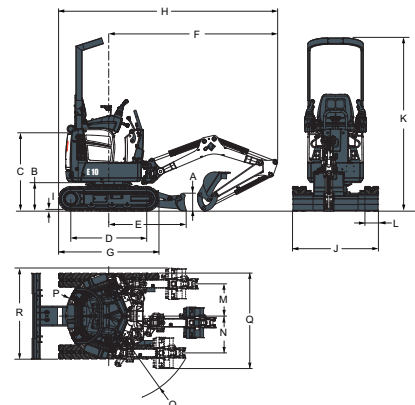

Bobcat®

E10

Compacte graafmachines

Standaardkenmerken

710 mm dozerblad / 1100 mm uitgeschoven	Vonkwerende uitlaat
180 mm rubber rupsketting	Stoel met vering
Hulphydrauliek	Tweesnelheden rijversnelling
Controle stand console	* TOPS-kap
Claxon	Bescherming tegen vandalisme
Hydraulisch verbreedbaar onderstel van 710 tot 1100 mm	Werkdichten
Oprolbare veiligheidsgordel	Garantie: 12 maanden, 2000 uren

Gewicht

Bedrijfgewicht met TOPS-kap	1176 kg
-----------------------------	---------

Motor

Merk / Model	Kubota / D722-E2B-BCZ-6 (TIER2)
Brandstof / Koeling	Diesel / Vloeistof
Boring / Slag	67 mm / 68 mm
Maximaal vermogen bij 2000 tpm (ISO 9249)	7,4 kW
Koppel bij 1600 tpm (SAE netto)	39,1 Nm
Aantal cilinders	3
Cilinderinhoud	0,72 l

Zwenksysteem

Giek verstelhoek links	70°
Giek verstelhoek rechts	70°
Zwenksnelheid	9 TPM

Tractie

Breedte rupskettingen, rubber, standaard	180 mm
Klimvermogen bij omlaag of achteruit rijden op helling	30°

Werkbereik

(A) 196°	(E) 196 mm	(I) 1818 mm
(B) 3145 mm	(F) 230 mm	(J) 1383 mm
(C) 3093 mm	(G) 1899 mm	(K) 1820 mm
(D) 1374 mm	(H) 2685 mm	

Afmetingen

Alle afmetingen in mm.

(A) 220 mm	(G) 1280 mm	(M) 413 mm
(B) 363 mm	(H) 2793 mm	(N) 471 mm
(C) 992 mm	(I) 16 mm	(O) 1121 mm
(D) 968 mm	(J) 710 mm	(P) 550 mm
(E) 987 mm	(K) 1100 mm	(Q) 1221 mm
(F) 2153 mm	(L) 180 mm	