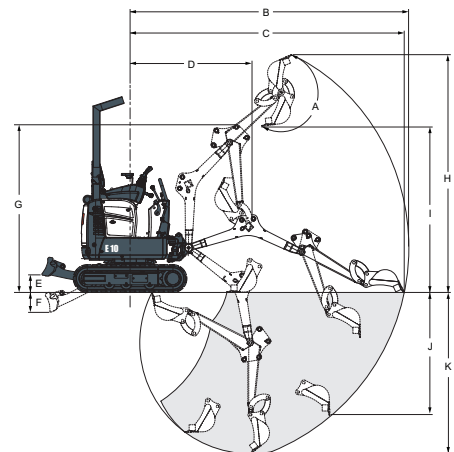

Bobcat®

E10

Compacte graafmachines

Standaardkenmerken

710 mm dozerblad / 1100 mm uitgeschoven	Vonkwerende uitlaat
180 mm rubber rupsketting	Stoel met vering
Hulphydrauliek	Tweesnelheden rijversnelling
Controle stand console	* TOPS-kap
Claxon	Bescherming tegen vandalisme
Hydraulisch verbreedbaar onderstel van 710 tot 1100 mm	Werkdichten
Oprolbare veiligheidsgordel	Garantie: 12 maanden, 2000 uren

Koelsysteem	3,0 l
Motorolie en oliefilter	3,5 l
Brandstoftank	16,0 l
Hydraulisch reservoir	2,6 l
Hydraulisch systeem	10,1 l

Bedieningen

Besturing	Richting en snelheid bediend door twee met de hand bediende hendels
Hulphydrauliek	Linkerpedaal
Hydraulica	Twee joysticks voor giek, bak, lepelsteel en zwenken bovenstructuur

Zwenksysteem

Giek verstelhoek links	70°
Giek verstelhoek rechts	70°
Zwenksnelheid	9 TPM

Tractie

Breedte rupskettingen, rubber, standaard	180 mm
Klimvermogen bij omlaag of achteruit rijden op helling	30°

Werkbereik